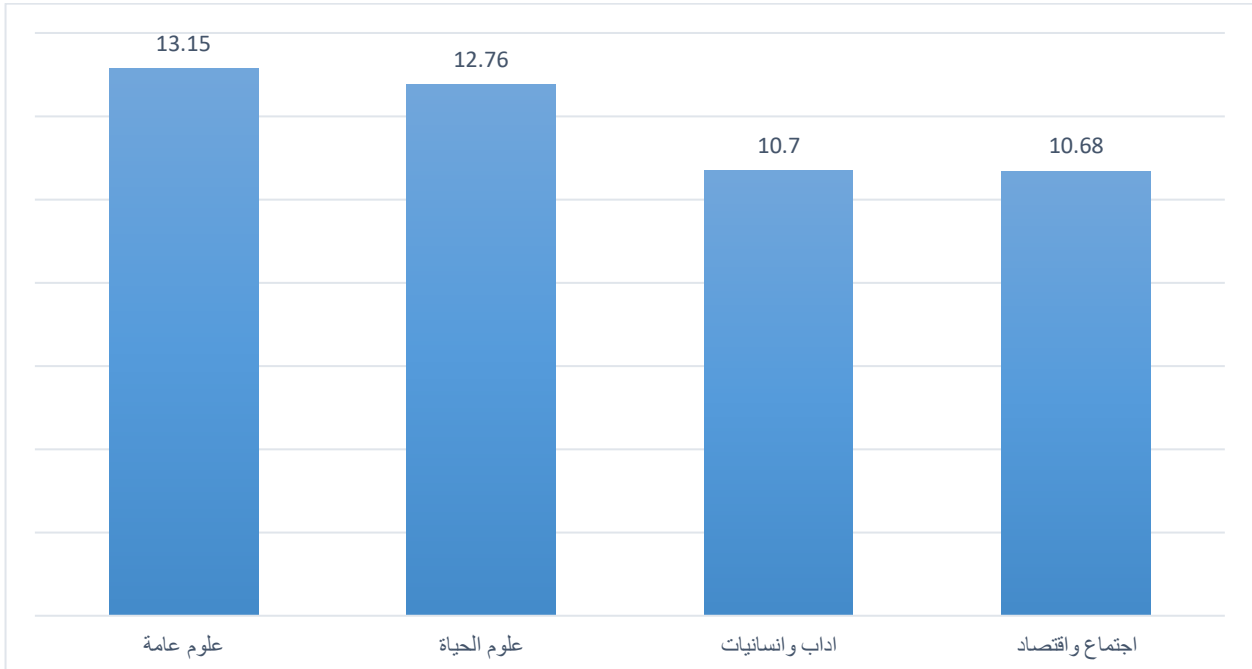

رسم بياني رقم (1) نسب النجاح في شهادة الثانوية العامة بحسب متغير الفرع الدراسي
(الدورة العادية 2018-2019)

رسم بياني رقم (2) معدّل العلامات في شهادة الثانوية العامة بحسب متغير الفرع الدراسي
(الدورة العادية 2018-2019)

رسم بياني رقم (3) نسب النجاح في شهادة الثانوية العامة بحسب متغير القطاع التعليمي والفرع الدراسي (الدورة العادية 2018-2019)

رسم بياني رقم (4) توزع نسب النجاح في شهادة الثانوية العامة بحسب المحافظة والفرع الدراسي (الدورة العادية 2018-2019)