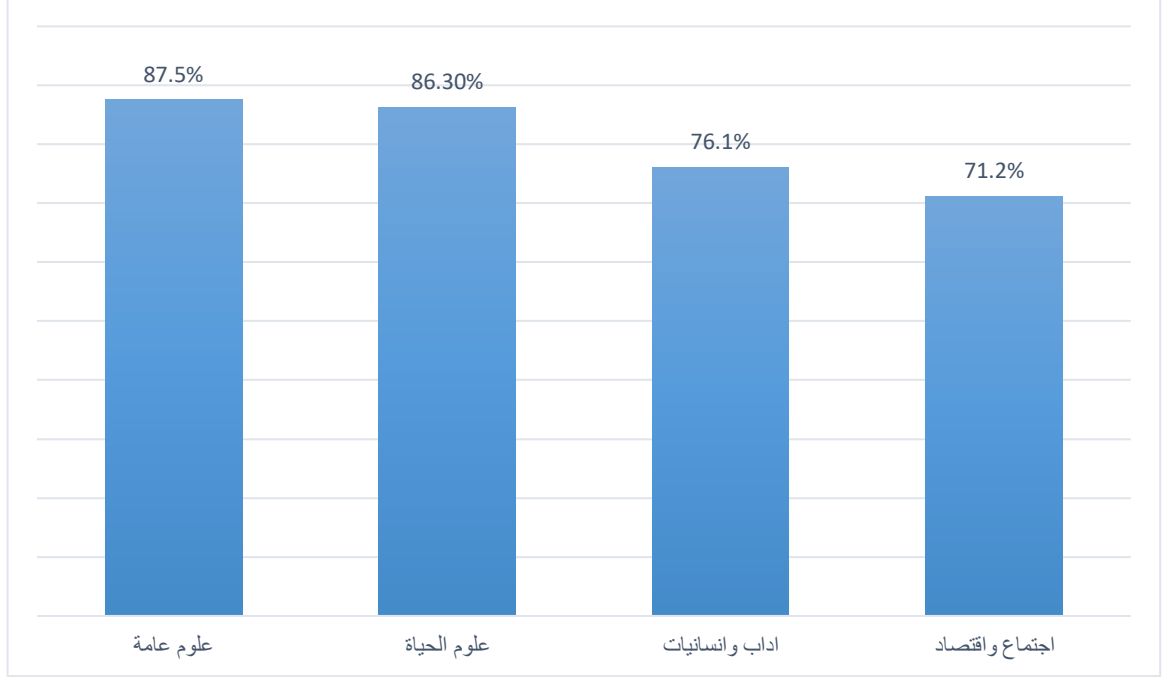

رسم بياني رقم (1) نسب النجاح في شهادة الثانوية العامة بحسب متغير الفرع الدراسي
(الدورة العادية 2018-2019)

رسم بياني رقم (2) معدّل العلامات في شهادة الثانوية العامة بحسب متغير الفرع الدراسي
(الدورة العادية 2018-2019)