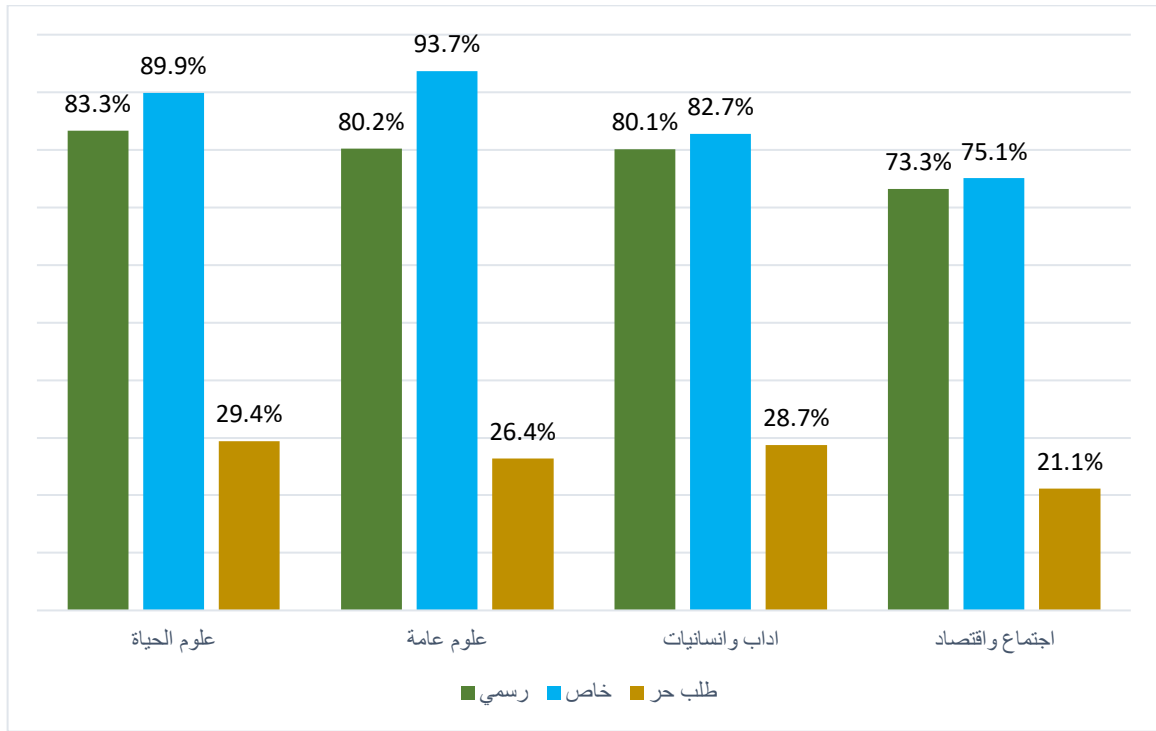

رسم بياني رقم (3) نسب النجاح في شهادة الثانوية العامة بحسب متغير القطاع التعليمي والفرع الدراسي (الدورة العادية 2018-2019)