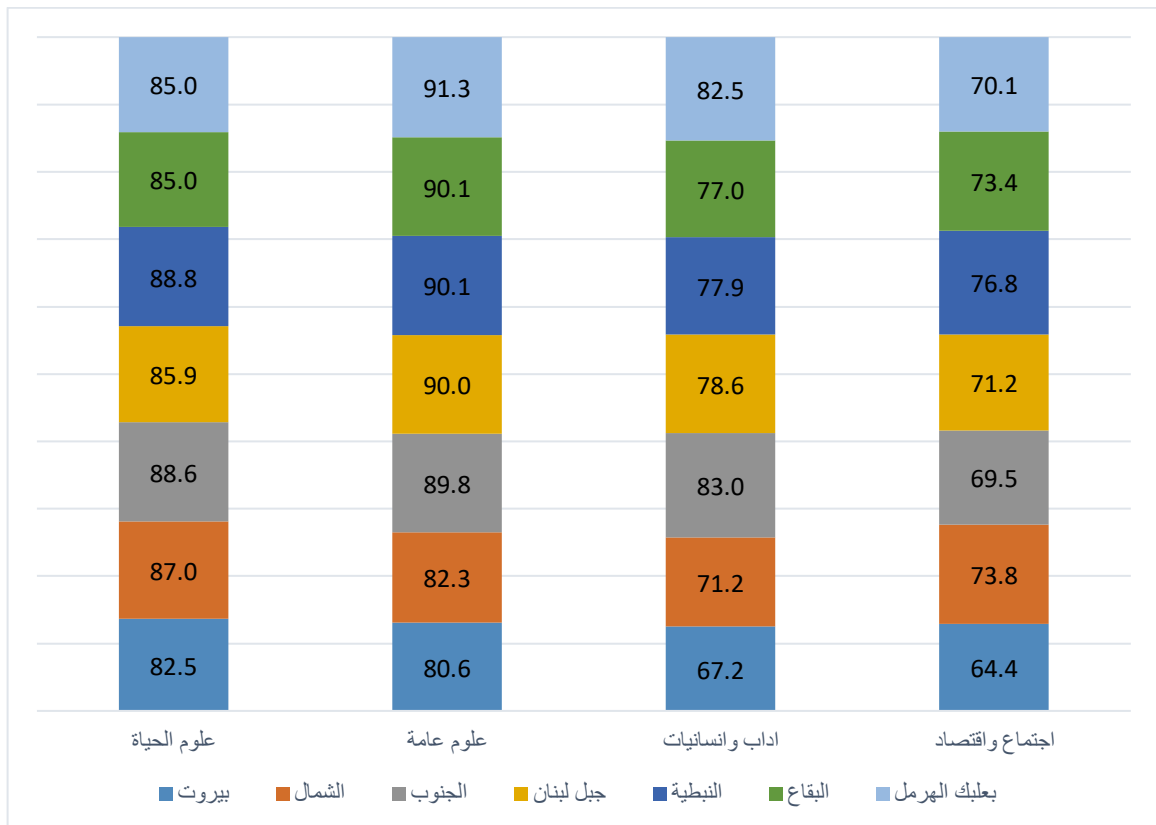

رسم بياني رقم (1) نسب النجاح في شهادة الثانوية العامة بحسب متغير الفرع الدراسي
(الدورة العادية 2018-2019)

رسم بياني رقم (2) معدّل العلامات في شهادة الثانوية العامة بحسب متغير الفرع الدراسي
(الدورة العادية 2018-2019)

رسم بياني رقم (3) نسب النجاح في شهادة الثانوية العامة بحسب متغير القطاع التعليمي والفرع الدراسي (الدورة العادية 2018-2019)

رسم بياني رقم (4) توزع نسب النجاح في شهادة الثانوية العامة بحسب المحافظة والفرع الدراسي (الدورة العادية 2018-2019)