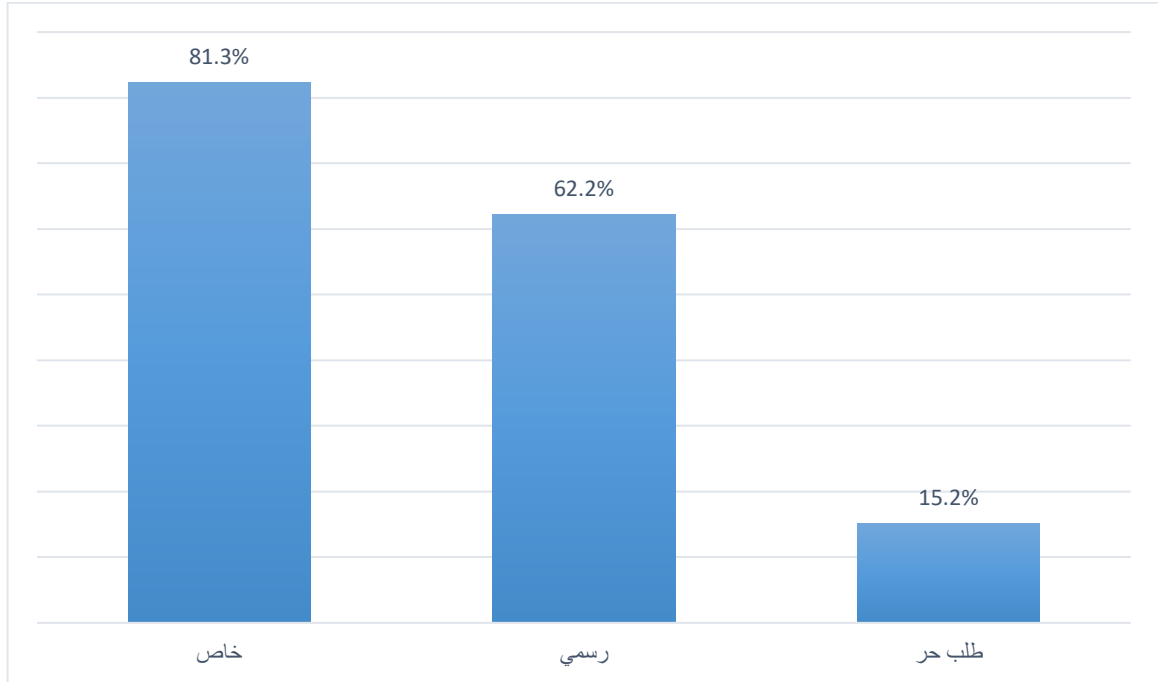

رسم بياني رقم(6) نسب النجاح في الشهادة المتوسطة بحسب المحافظة
(الدورة العادية 2018-2019)

رسم بياني رقم(5) نسب النجاح في الشهادة المتوسطة بحسب متغير القطاع التعليمي
(الدورة العادية 2018-2019)